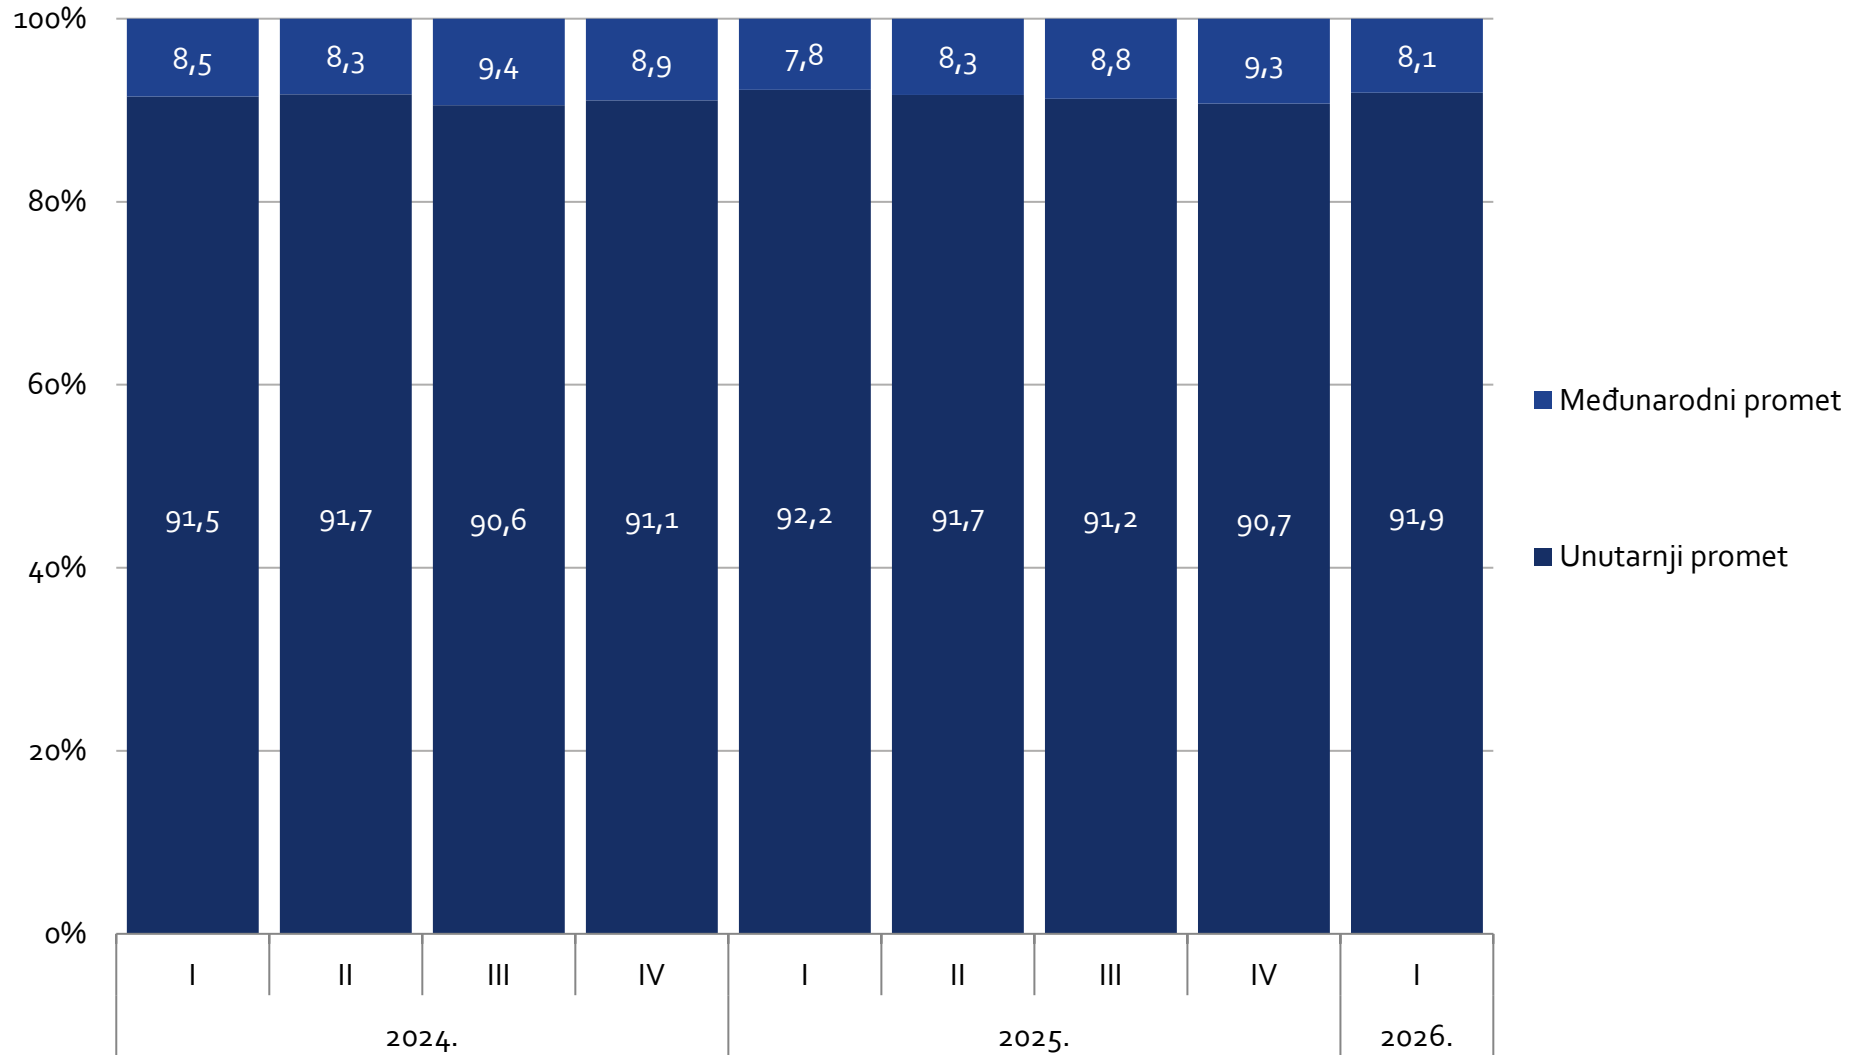

1. UVOD

U ovom izvještaju prikazuju se tromjesečni pokazatelji razvoja tržišta poštanskih usluga. Izvještaj se temelji na redovito prikupljenim podacima od svih davatelja poštanskih usluga u Republici Hrvatskoj. U nekim slučajevima HAKOM ne može uvidjeti neispravnost u izvještajima/podacima sve dok se ne izvrši usporedba više uzastopnih razdoblja. Slijedom navedenog, HAKOM napominje da su u svim izvještajima moguća manja odstupanja od stvarnih podataka. Također, vrijednosti pojedinih pokazatelja u ovom izvještaju mogu odstupati od ranije objavljenih vrijednosti zbog ispravaka i/ili naknadno predanih izvještaja od strane pojedinih davatelja. HAKOM ne preuzima odgovornost za kvalitetu izvještaja s podacima koje dobiva od davatelja.

2. GRAFIČKI PRIKAZ PODATAKA

Grafikon 1.: Ukupan broj poštanskih usluga

Grafikon 2.: Udjeli poštanskih usluga prema vrstama prometa

Grafikon 3.: Udjeli davatelja

Grafikon 4.: Ukupno ostvareni prihodi

Grafikon 5.: Broj poštanskih usluga prema vrstama